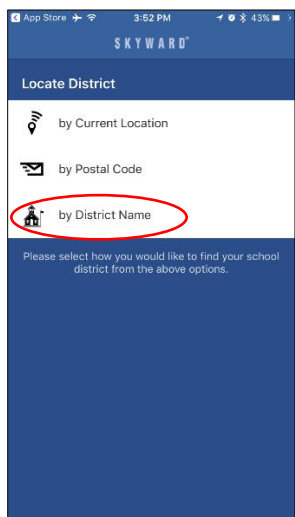

Mobile Access

bringing the power of Skyward to your fingertips

Завантажте безкоштовну програму Skyward Mobile Access зі свого магазину програм.

За допомогою цієї мобільної програми можна переглядати:

- ✓ відвідуваність
- ✓ харчування
- ✓ оцінки
- ✓ календар
- ✓ розклад
- ✓ повідомлення