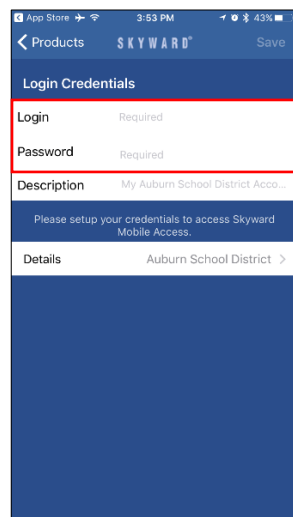

Mobile Access

bringing the power of Skyward to your fingertips

Завантажте безкоштовну програму Skyward Mobile Access зі свого магазину програм.

За допомогою цієї мобільної програми можна переглядати:

- ✓ відвідуваність
- ✓ харчування
- ✓ оцінки
- ✓ календар
- ✓ розклад
- ✓ повідомлення

Виконайте початкове налаштування, дотримуючись інструкцій. Знайдіть шкільний округ Auburn School District за назвою округу.

Виберіть «Auburn School District Auburn, WA»

Виберіть «School Management»

Введіть логін і пароль для сімейного доступу. Щоб їх отримати, зверніться до працівників школи.