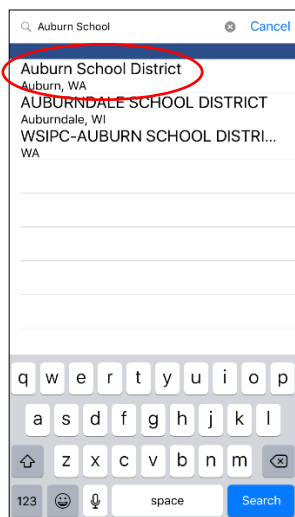

Mobile Access

bringing the power of Skyward to your fingertips

Завантажте безкоштовну програму Skyward Mobile Access зі свого магазину програм.

За допомогою цієї мобільної програми можна переглядати:

- ✓ відвідуваність
- ✓ харчування
- ✓ оцінки
- ✓ календар
- ✓ розклад
- ✓ повідомлення