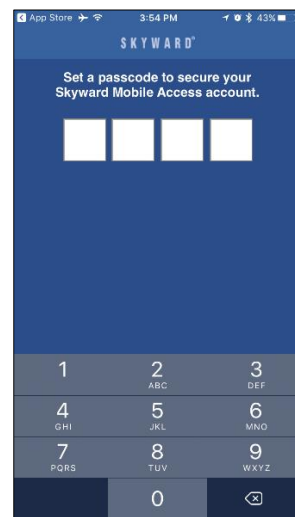

Mobile Access

bringing the power of Skyward to your fingertips

Завантажте безкоштовну програму Skyward Mobile Access зі свого магазину програм.

За допомогою цієї мобільної програми можна переглядати:

- ✓ відвідуваність
- ✓ харчування
- ✓ оцінки
- ✓ календар
- ✓ розклад
- ✓ повідомлення